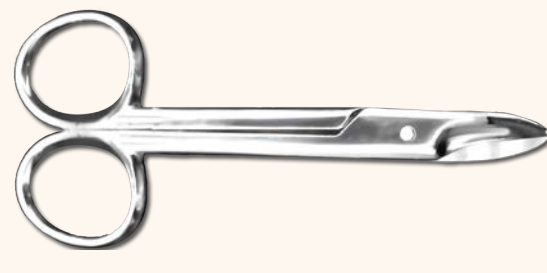

Accessori  
**Manicure**

**FORBICE UNGHIE PUNTA CURVA**

Lame curve e perfettamente affilate per un taglio facilitato e perfetto delle unghie.  
Punta curva - 9 cm

cod. CL1911

**FORBICE UNGHIE PUNTA LANCIA**

Lame sottili e affilate per permettere di tagliare con precisione sia le unghie che le pellicine.  
Punta lancia - 9 cm

cod. CL1912

**FORBICE PELLE PUNTA CURVA**

Lame curve e perfettamente affilate per un taglio facilitato e perfetto delle pellicine.  
Punta curva - 9 cm

cod. CL1913

**FORBICE UNGHIE PIEDI**

La sua forma particolare facilita il taglio delle unghie grosse, in particolare delle unghie dei piedi. Le lame sono perfettamente affilate per permettere un taglio preciso. 10 cm

cod. CL1914

**TRONCHESE PELLE**

Punte perfettamente affilate per un taglio preciso. 10 cm

cod. CL1915

**TAGLIA UNGHIE**

Punte perfettamente affilate per un taglio preciso. Tascabile - 6 cm

cod. CL1916

**RASOIO CALLOSITA'**